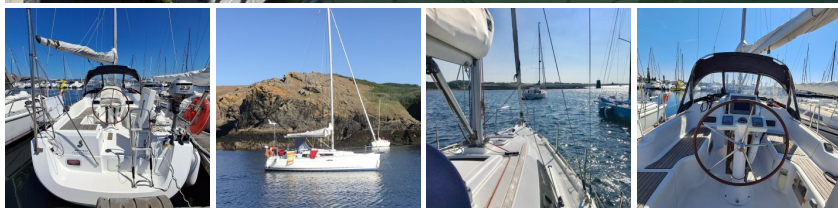

BENETEAU - Océanis 31

Nom du bateau : CARPE DIEM

Localisation : Lorient Kernevel

Dates	Tarifs
Du 04/10/25 au 31/12/25	1 397 €
Du 01/01/26 au 03/04/26	1 439 €
Du 04/04/26 au 29/04/26	1 798 €
Du 30/04/26 au 17/07/26	1 914 €
Du 18/07/26 au 21/08/26	2 238 €
Du 22/08/26 au 28/08/26	1 914 €
Du 29/08/26 au 02/10/26	1 798 €
Du 03/10/26 au 31/12/26	1 439 €
Caution	2 500 €

Les formules

du tarif de la semaine	
2 jours	60%
3 jours	70%
4 jours	80%
5 jours	90%
Mini-semaine	65%
Du lundi 14h au vendredi 14h